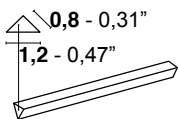

Corner Piece 60cm - 24''