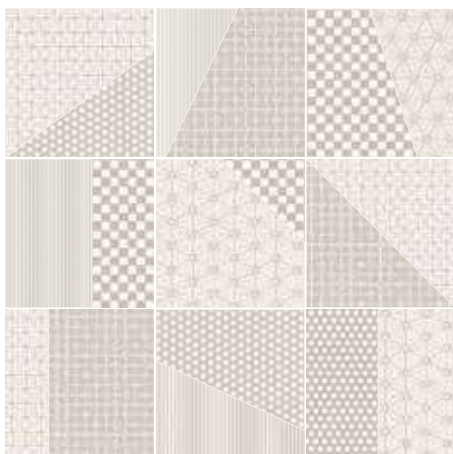

origami

9 Patterns Random Mix

9 Random Mix Patterns

20x20 cm / 8"x8"

Spessore 1 cm

Thickness 1 cm / 0,39"

Origami Bianco Mix 20x20 cm / 8"x8"