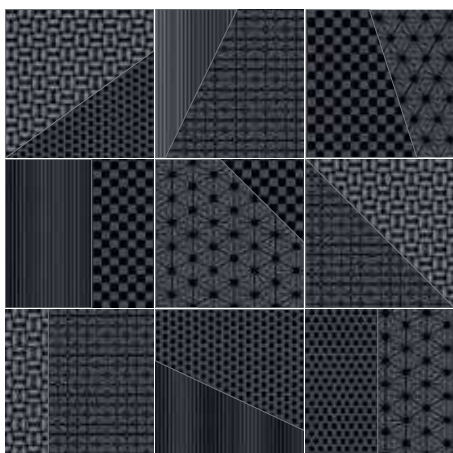

Origami Nero Mix 20x20 cm / 8"x8"