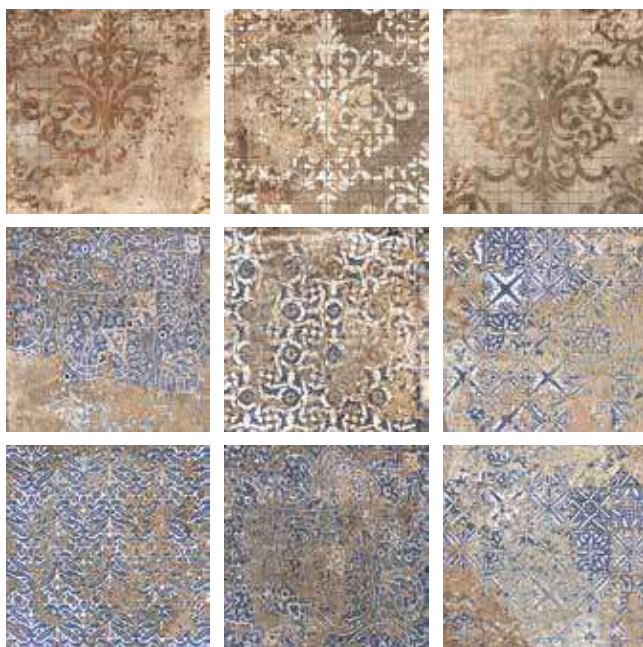

cotto etrusco

Fascino Artigianale

unica
TARGET GROUP

La storia insegna.
COTTO ETRUSCO prende le proprie mosse dal fascino della lavorazione manuale dell'argilla e dalla
sapiente
artigianalità dei manufatti ceramici dell'epoca.
La collezione si sviluppa in due colori base contraddistinti dalla presenza di diverse gradazioni e
sfumature – TARQUINIA e NEPI – e due decori abbinabili in tinta.
Ciascun decoro è composto da nove grafiche miscelate in modo casuale che conferiscono al progetto un
gusto attuale e ricercato.
Il formato 25x25 cm e lo spessore di 1,4 cm fanno di COTTO ETRUSCO una collezione dalle speciali
proprietà tecniche consentendone un utilizzo poliedrico, a metà tra presente e passato.

*History shows.
COTTO ETRUSCO takes on a life from the fascination of the clay's manual processing and from the
wise and ancient artisanship of ceramics.
The collection is made up of two base colors with many shades and degree of tone – TARQUINIA and
NEPI – and two more coupled decors.
Each decoration is composed by nine patterns randomly mixed that give a fine and contemporary look to
the project.
The size 25x25 cm (9,8"x9,8") and the 1,4cm (0,56") thickness gives COTTO ETRUSCO special
technical properties for a multifaceted use that remain between the past and the present.*

cotto etrusco

9 Patterns Random Mix

9 Random Mix Patterns

25x25 cm / 9,8"x9,8"

Cotto Etrusco Tarquinia Decorì 25x25 cm / 9,8"x9,8"

Cotto Etrusco Tarquinia 25x25 cm / 9,8"x9,8"

Spessore 1,4 cm

Thickness 1,4 cm / 0,56"